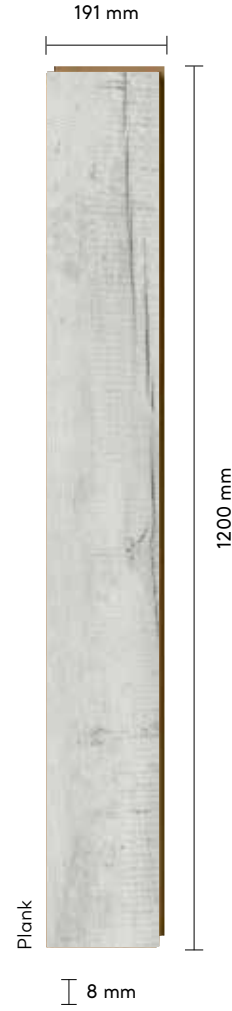

Asil liman kentlerinin iç açan ferahlığı!
Doğal damarlara sahip gri tonlarla
mekanınızın havasını değiştirin.

*Hearth-warming refreshment
of noble port cities!
Change the mood of your space with
shades of gray that has natural veins.*