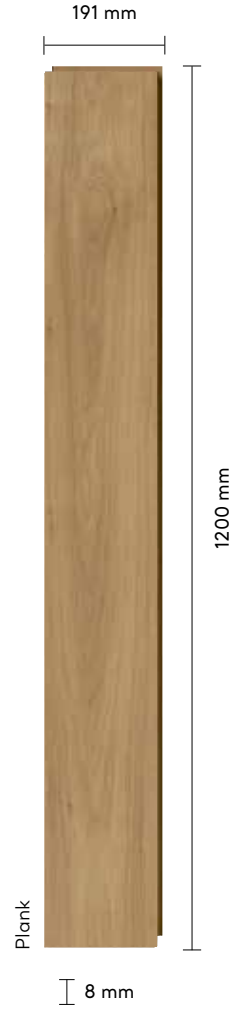

Sıcak, samimi ve cömert bir doku!
Doğanın cömertliğini keşfedin ve
yaşam alanlarınıza taşıyın.

*Warm, friendly and generous texture!
Discover the generosity of nature
and bring it into your living spaces.*