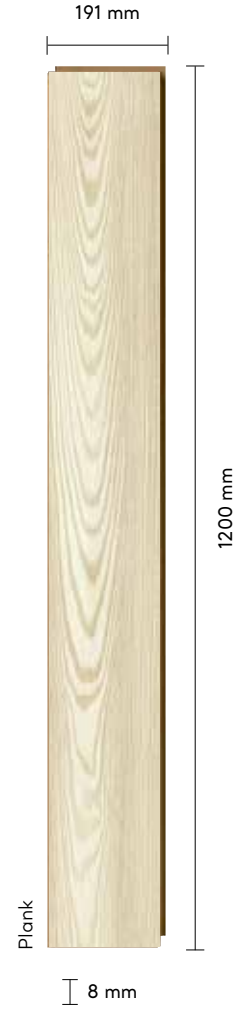

Pasifik Okyanusu'nun suladığı topraklardan eşsiz bir parça! Benzersiz dekoru ve özgün çizgileriyle yaşam alanlarınıza taze bir enerji katın.

*A unique piece of land irrigated by the Pacific Ocean!
Add fresh energy to your living spaces with its authentic decor and original lines.*